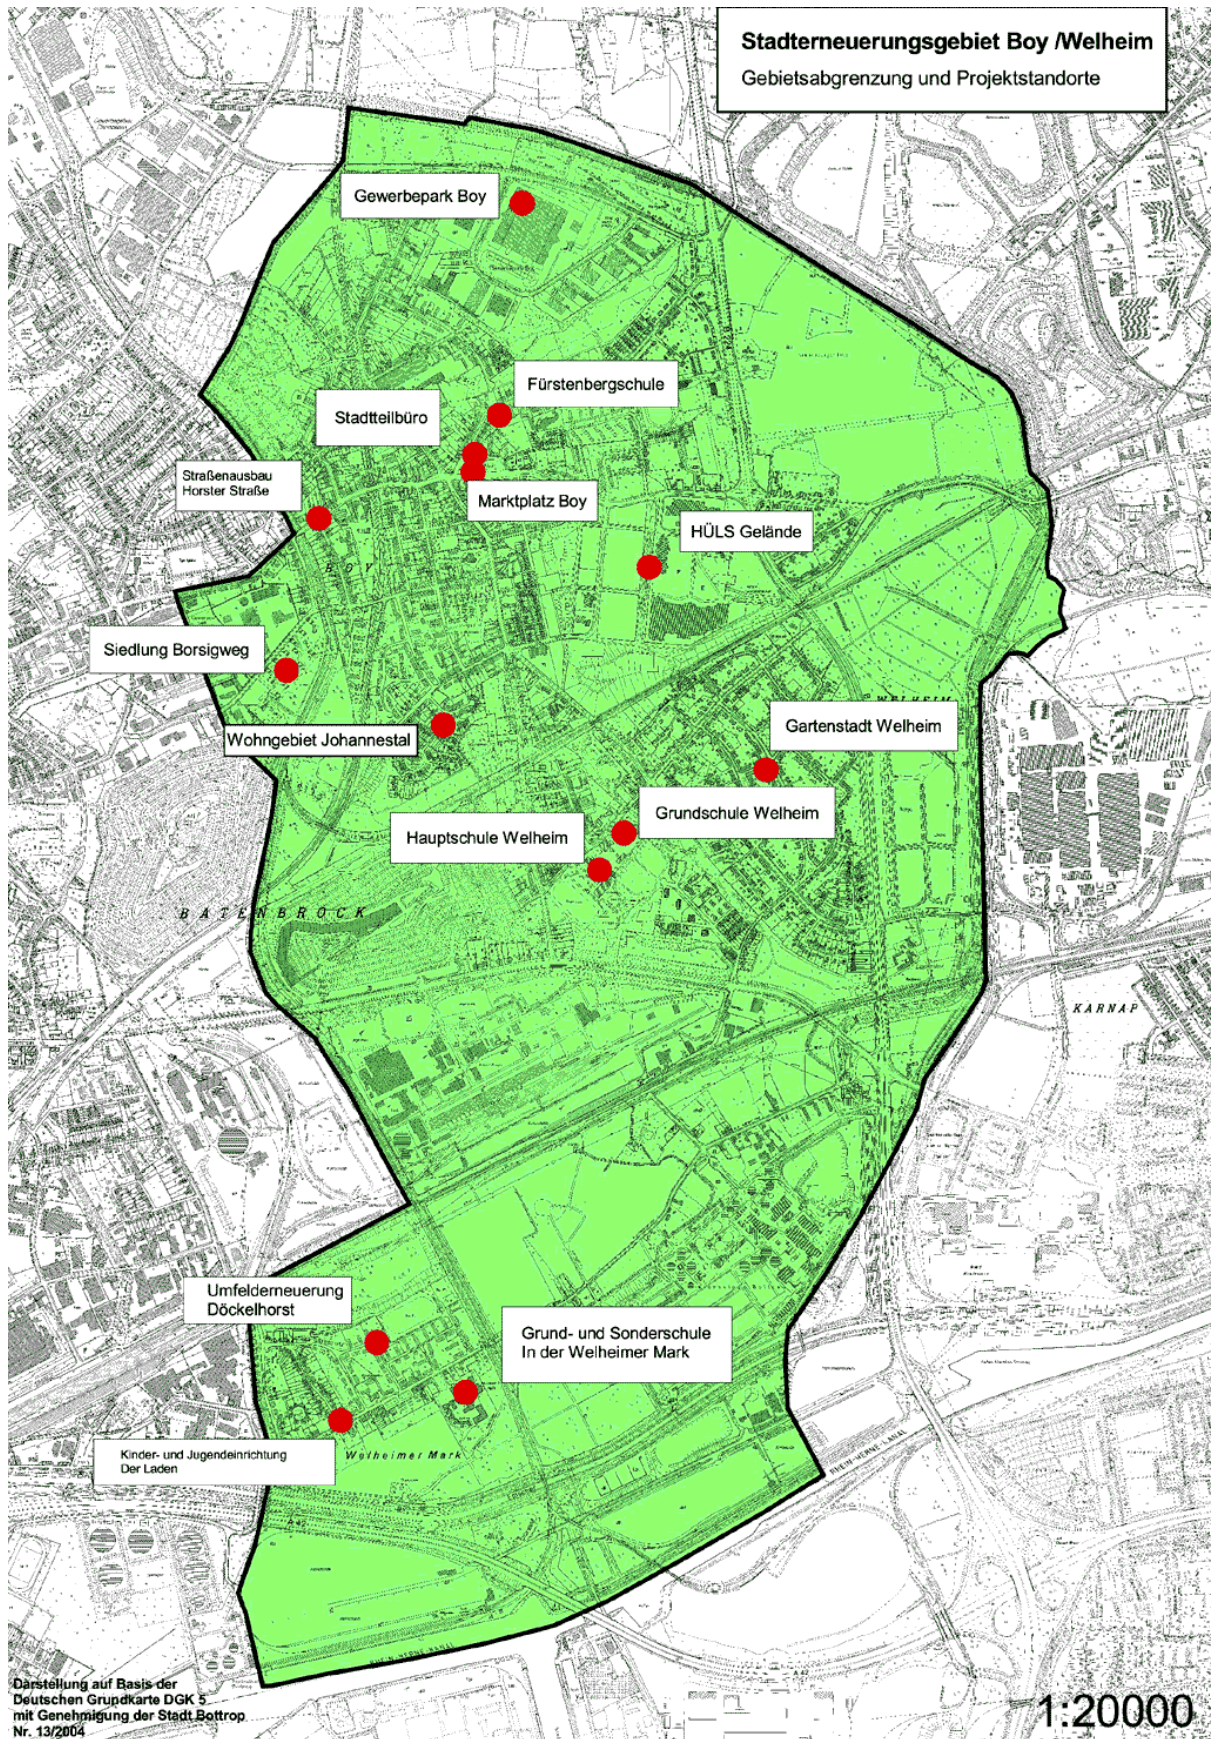

Stadterneuerungsgebiet Boy / Welheim
Gebietsabgrenzung und Projektstandorte

Darstellung auf Basis der Deutschen Grundkarte D GK 5 mit Genehmigung der Stadt Bottrop. Nr. 13/2004

1:20000