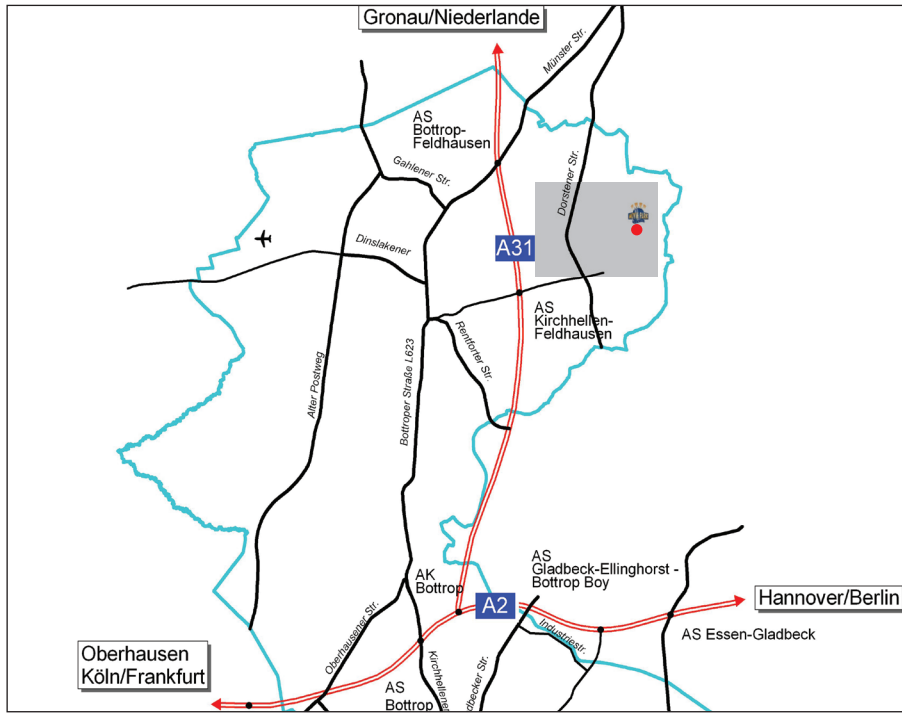

Movie Park

Movie Park · Warner Allee 1 · 46244 Bottrop-Kirchhellen
Telefon: 02045/899-0 · www.moviepark.de

Mit dem ÖPNV

Ab dem Hbf mit den Zügen RE 14 und RB 44 bis „*Feldhausen Bf*“.
Ab dem Zentralen Omnibusbahnhof (ZOB) am *Gleiwitzer Platz/Pferdemarkt*
mit der Buslinie SB 16 in Richtung Movie Park bis zur Haltestelle „*Movie Park*“.

Von der Autobahn A 31

Abfahrt Nr. 39, Kirchhellen-Nord
Die Anfahrt ist bereits auf der Autobahn ausgeschildert.

Unterkünfte und touristische Informationen

GSB mbH / Touristinformation, *Osterfelder Str. 13*, 46236 Bottrop
Tel: 02041-7669513 /14, Fax: 02041-7669515
Email: tourist-info@bottrop.de / www.marketing-bottrop.de

Movie Park

Movie Park