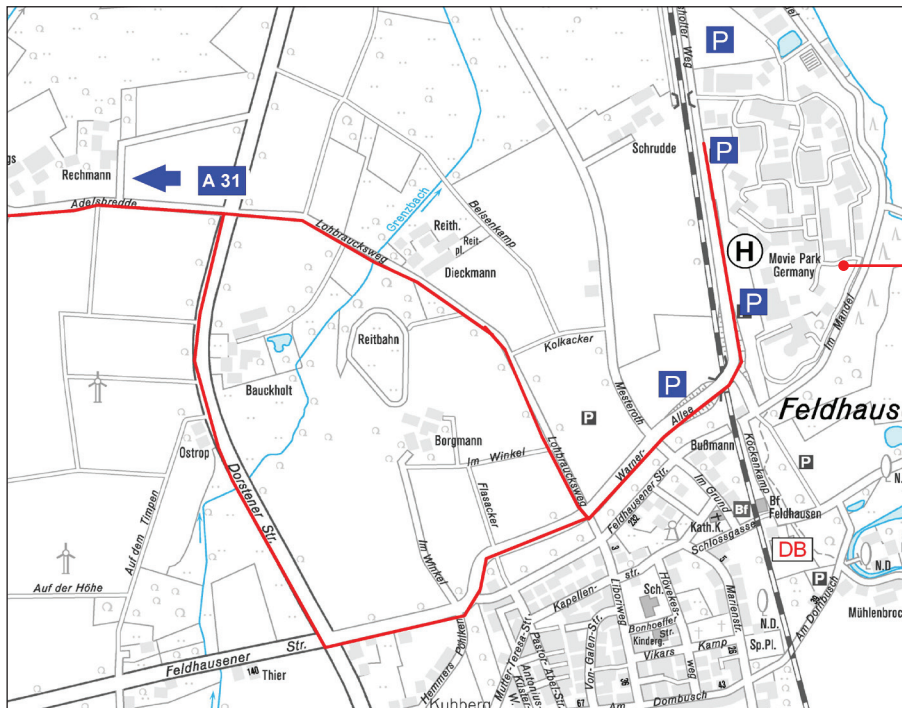

Movie Park

Movie Park · Warner Allee 1 · 46244 Bottrop-Kirchhellen
Telefon: 02045/899-0 · www.moviepark.de

Mit dem ÖPNV

Ab dem Hbf mit den Zügen RE 14 und RB 44 bis „*Feldhausen Bf*“.
Ab dem Zentralen Omnibusbahnhof (ZOB) am *Gleiwitzer Platz/Pferdemarkt*
mit der Buslinie SB 16 in Richtung Movie Park bis zur Haltestelle „*Movie Park*“.

Von der Autobahn A 31

Abfahrt Nr. 39, Kirchhellen-Nord
Die Anfahrt ist bereits auf der Autobahn ausgeschildert.

Unterkünfte und touristische Informationen

GSB mbH / Touristinformation, *Osterfelder Str. 13*, 46236 Bottrop
Tel: 02041-7669513 /14, Fax: 02041-7669515
Email: tourist-info@bottrop.de / www.marketing-bottrop.de

Movie Park

Movie Park