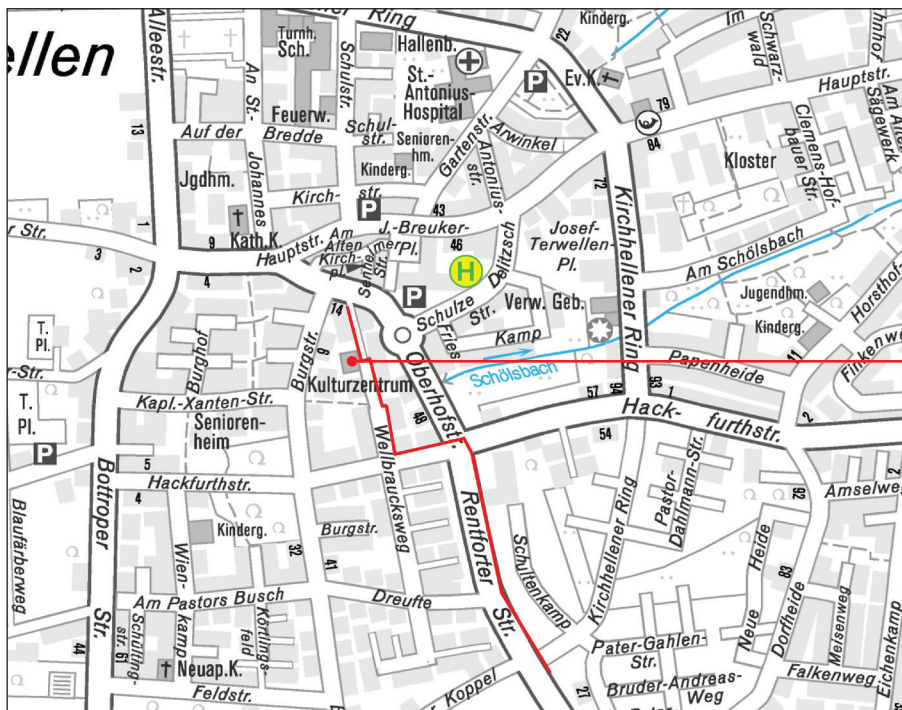

Kulturzentrum Hof Jünger

Kulturzentrum
Hof Jünger