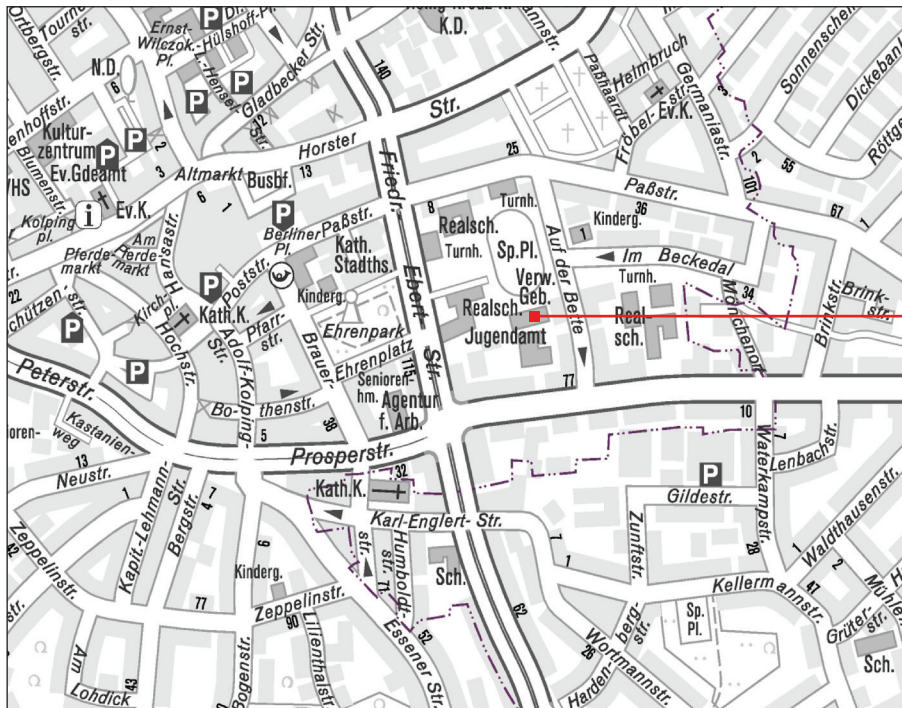

Jugendamt

Jugendamt