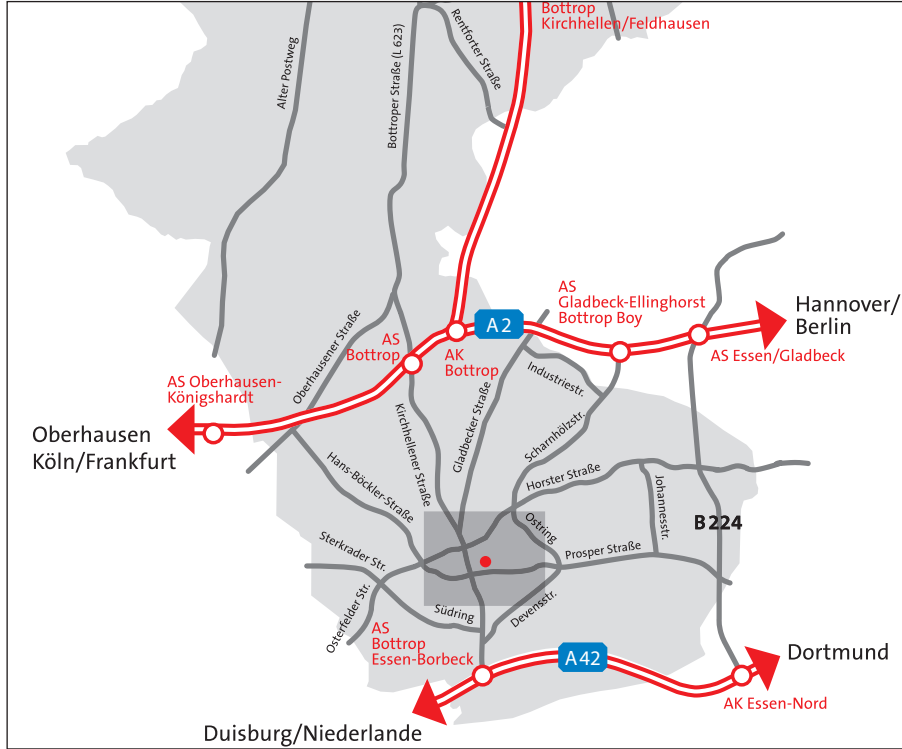

Jugendamt

Jugendamt