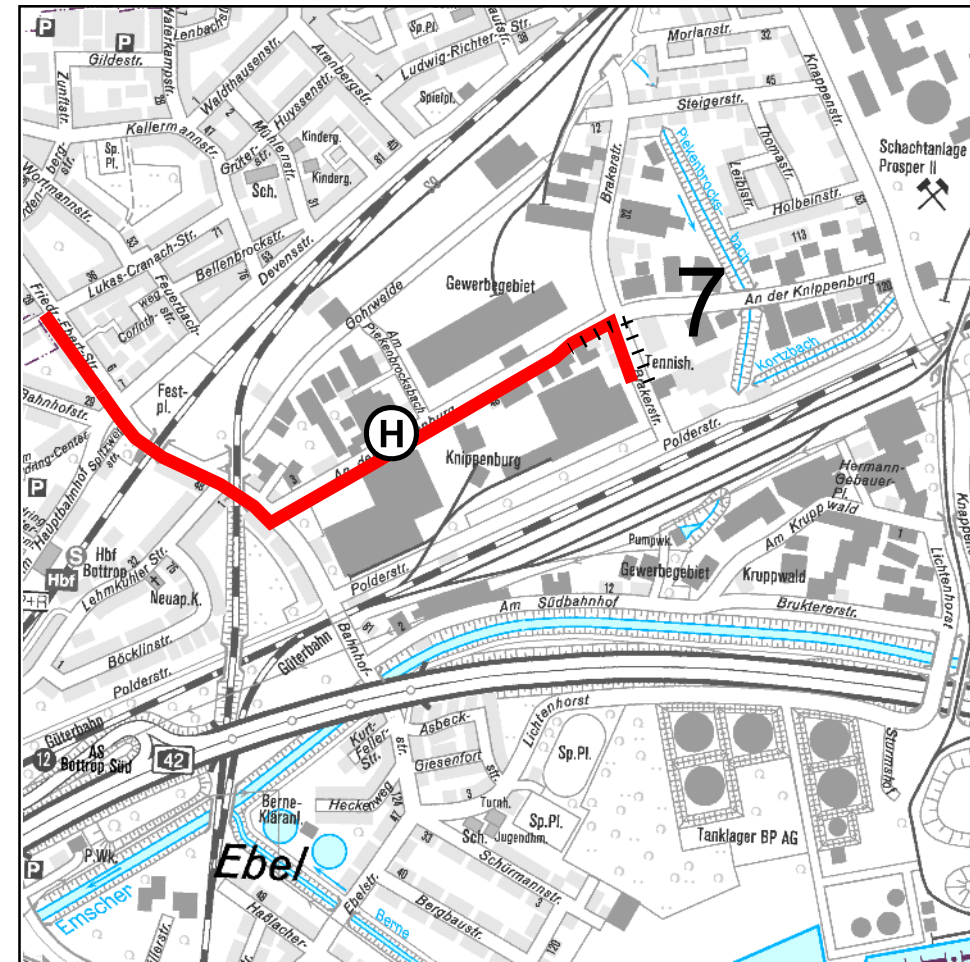

Bottrop-Batenbrock

Dienststelle Brakerstraße 74

- -Grünflächenamt

••• Empfohlener Fußweg
ab Bushaltestelle (Linie CE 50)

— Empfohlener
Autoweg

••• Empfohlener Fußweg
ab Bushaltestelle (Linie 262)

— Empfohlener
Autoweg